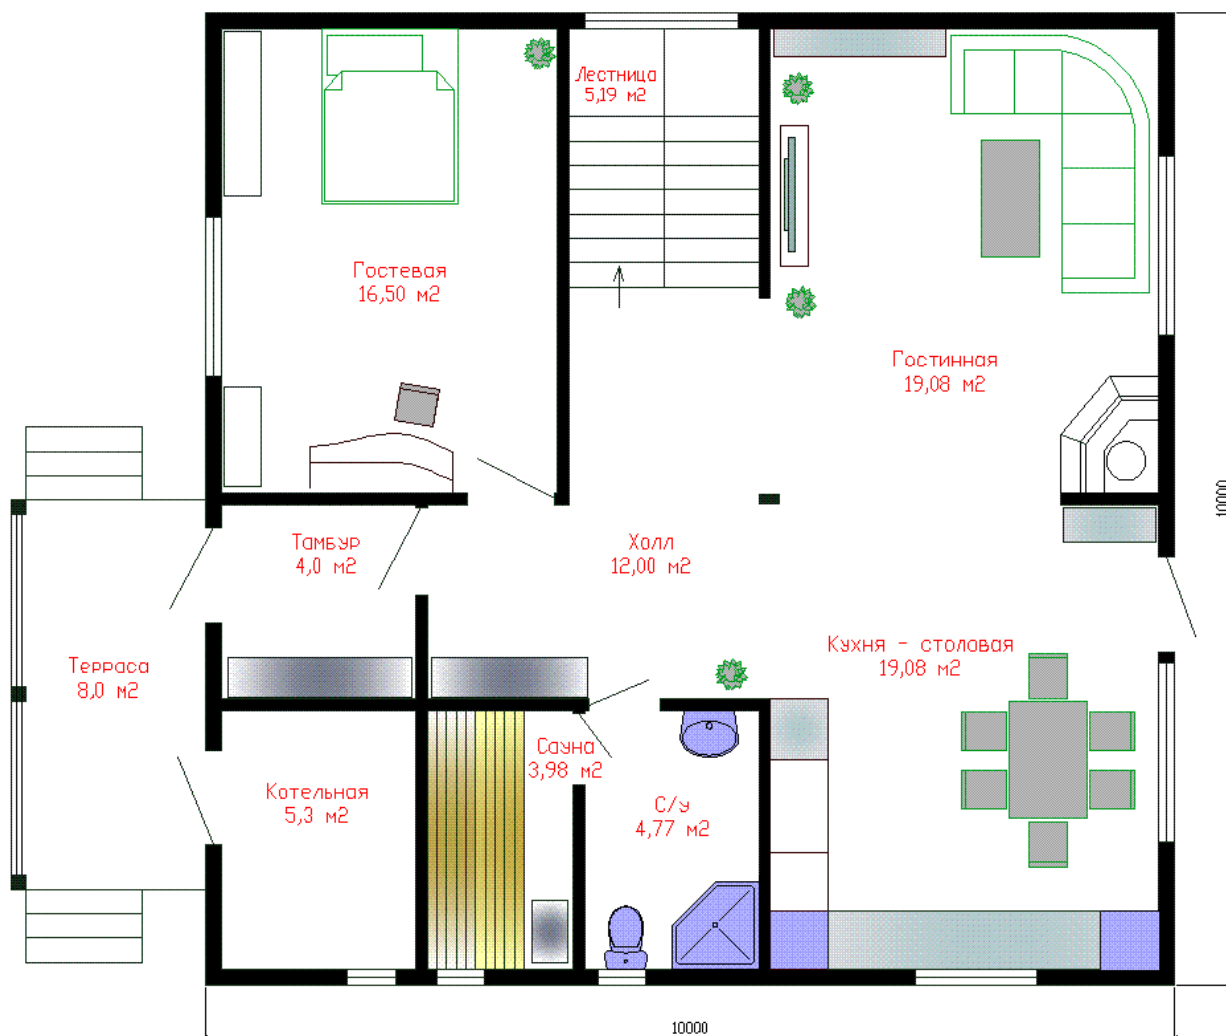

Проект “Зеленогорск”

Загородный дом с мансардным полуэтажом 10,0х10,0 м общей площадью 181 кв.м.

Проект отличается удобной и рациональной планировкой помещений. Большая кухня-гостиная 38,16 кв.м., несколько спален, санузлов и технических помещений позволит с комфортом проживать в данном доме.

Тел.: +7 (812) 612 0093

info@intcon.spb.ru
www.intcon.spb.ru

Планировка первого этажа, включает в себя:

- просторную гостиную, с местом для установки камина;
- кухню столовую, где с легкостью разместится за столом все семья;
- просторную гостевую спальню;
- сану и санузел.

Планировка второго этажа, включает в себя:

- четыре просторные спальни, одна из которых может быть переоборудована в детскую;
- санузел.

ООО «СК ИНТЕГРА»

197375, Россия, Санкт-Петербург
ул. Маршала Новикова, д.28, лит.Е

Дом под внутреннюю отделку: 1 980 т. рублей

Включая:

- Фундамент бетонные сваи;
- Здание с доставкой и монтажом;
- Покрытие кровли Shinglas;
- Отделка фасадов и свесов кровли виниловый сайдинг Doske;
- Двухкамерные стеклопакеты;
- Металлическая входная дверь;
- Водосточная система Doske;
- Террасная доска и ограждение крыльца.