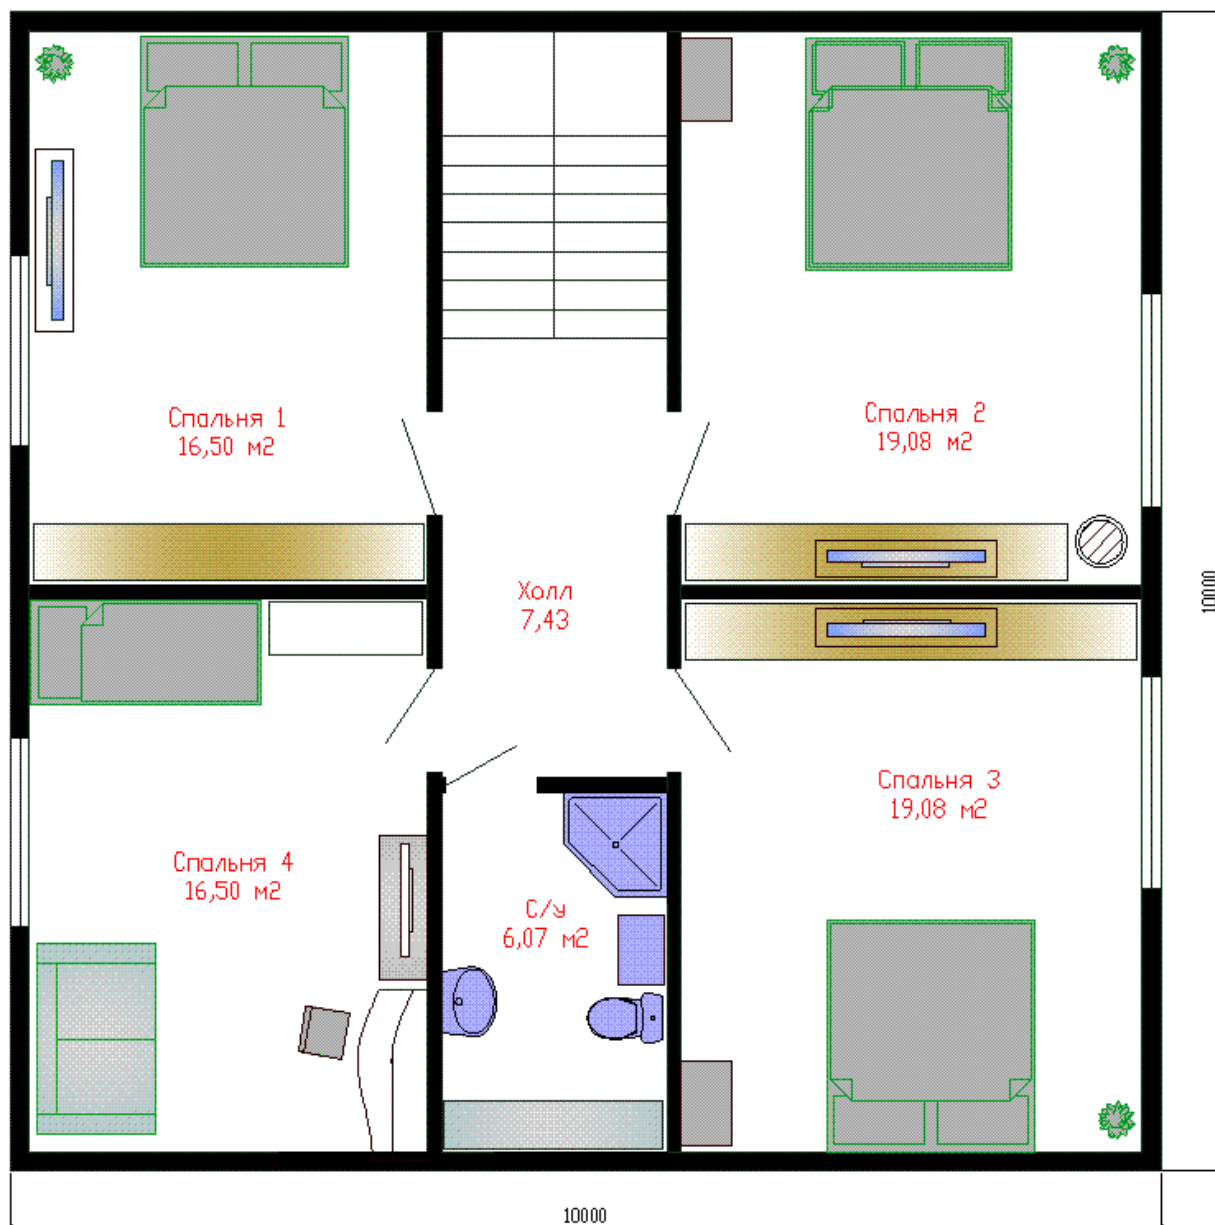

Проект “Зеленогорск”

Загородный дом с мансардным полуэтажом 10,0х10,0 м общей площадью 181 кв.м.

Проект отличается удобной и рациональной планировкой помещений. Большая кухня-гостиная 38,16 кв.м., несколько спален, санузлов и технических помещений позволит с комфортом проживать в данном доме.

Тел.: +7 (812) 612 0093

info@intcon.spb.ru
www.intcon.spb.ru

Планировка первого этажа, включает в себя:

- просторную гостиную, с местом для установки камина;
- кухню столовую, где с легкостью разместится за столом все семья;
- просторную гостевую спальню;
- сану и санузел.

Планировка второго этажа, включает в себя:

- четыре просторные спальни, одна из которых может быть переоборудована в детскую;
- санузел.

ООО «СК ИНТЕГРА»

197375, Россия, Санкт-Петербург
ул. Маршала Новикова, д.28, лит.Е