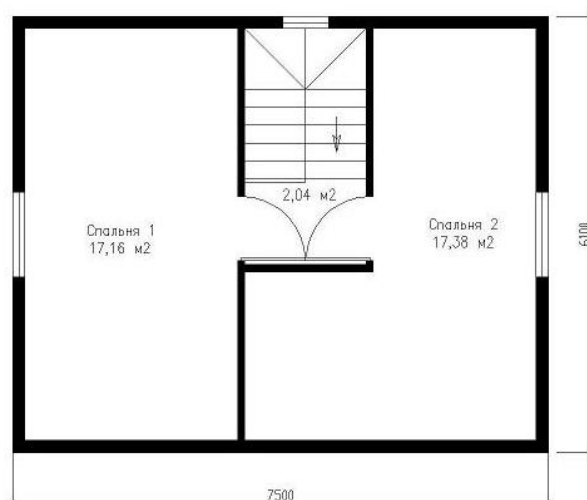

## Проект “Беседа”

Загородный дом с мансардным полуэтажом 7,5х6,1 м общей площадью 85 кв.м.

Проект небольшого метража сочетает небольшое пятно застройки и удобные большие комнаты.

Применение передых технологии строительства обеспечивает низкие эксплуатационные затраты, высокую надежность и экологичность здания.

Планировка дома включает в себя:

- просторную кухню- гостиную;
- две спальни площадью более 17 м<sup>2</sup>.
- санузел площадью 5.5 м<sup>2</sup>.

ООО «СК ИНТЕГРА»

197375, Россия, Санкт-Петербург  
ул. Маршала Новикова, д.28, лит.Е