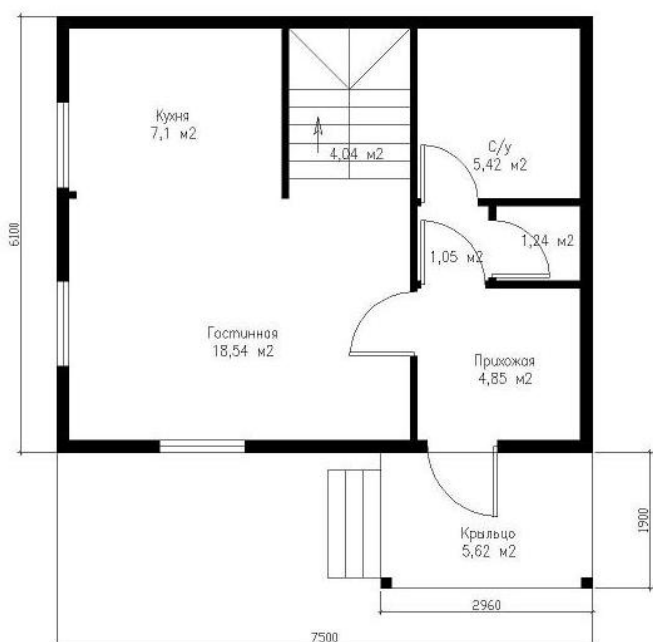

## Проект “Беседа”

Загородный дом с мансардным полуэтажом 7,5х6,1 м общей площадью 85 кв.м.

Проект небольшого метража сочетает небольшое пятно застройки и удобные большие комнаты.

Применение передых технологии строительства обеспечивает низкие эксплуатационные затраты, высокую надежность и экологичность здания.

Планировка дома включает в себя:

- просторную кухню- гостиную;
- две спальни площадью более 17 м<sup>2</sup>.
- санузел площадью 5.5 м<sup>2</sup>.

ООО «СК ИНТЕГРА»

197375, Россия, Санкт-Петербург  
ул. Маршала Новикова, д.28, лит.Е